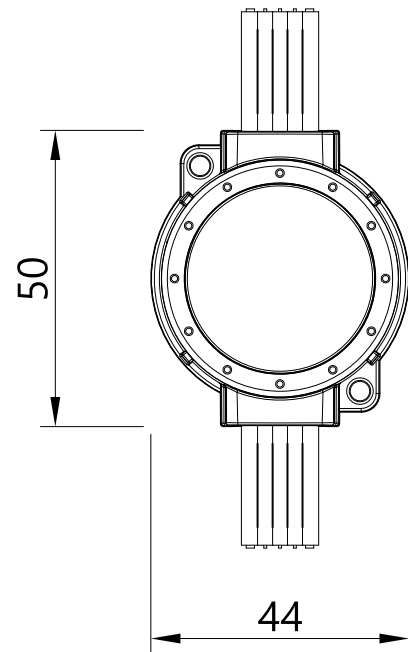

규격서

MODEL NAME
POINT MEDIA

식별번호
24486147

규격
타입 : LED POINT LIGHT
LAMP : LED 1.4W

TECHNICAL SYMBOLS

KS인증	방진방습	충격보호	접지
KS C 7713	67	-	-

COLOR TEMPERATURE

- D. 주광색 5,700°K ~ 7,100°K
- N. 주백색 4,600°K ~ 5,400°K
- W. 백색 3,900°K ~ 4,500°K
- WW. 은백색 3,200°K ~ 3,700°K
- L. 전구색 2,600°K ~ 3,150°K
- RED GREEN BLUE
- R.G.B MIXING R.G.B.W MIXING

FRONT VIEW

SIDE VIEW

PERSPECTIVE VIEW

BOTTOM VIEW

NO	DESCRIPTION	MATERIAL	Q'TY	UNIT
7	형 태	LED POINT LIGHT		
6	입 력 전 압	DC 24V		
5	램 프	LED 1.4W	1	식
4	소 자 형 태	<input type="checkbox"/> OVAL <input checked="" type="checkbox"/> SMD <input type="checkbox"/> POWER <input type="checkbox"/> COB	1	식
3	컨 버 터	<input type="checkbox"/> 내장형 <input checked="" type="checkbox"/> 외장형	1	EA
2	커 버	POLYCARBONATE	1	EA
1	몸 체	POLYCARBONATE	1	SET